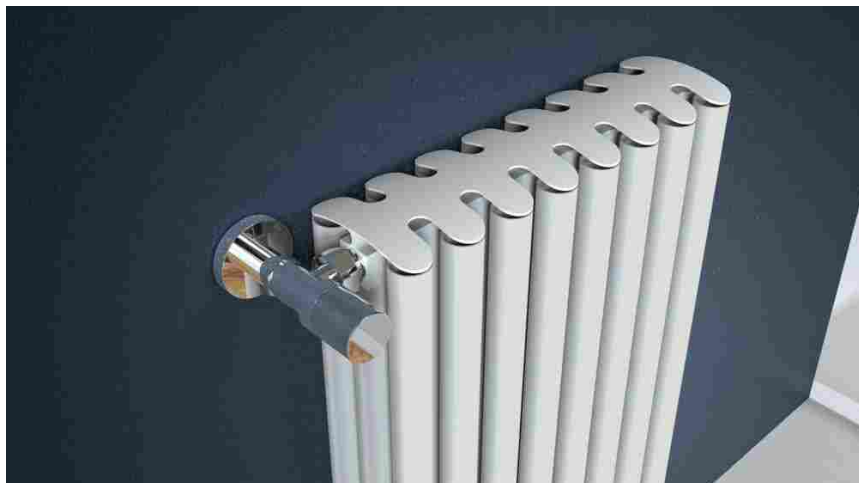

I prodotti di punta dell'azienda sono numerosi: la piastra radiante **Essenza** prodotta da una lamina di alluminio di soli 6 mm di spessore; il termoarredo **Othello Mono Slim**, una scultura radiante per il bagno che diventa sia corpo scaldante sia fascione porta salviette; il radiatore design **Piano Move**, progettato da Meneghello Paoletti Associati per unire bellezza e tecnologia.

Tuttavia, in occasione della 41esima edizione di **MCE Mostra Convegno**

ExpoComfort, **Ridea** ha presentato una importante novità: il nuovo radiatore **BambOOO**, disegnato da Meneghello Paoletti Associati per reinterpretare il classico tubolare ed esprimere la qualità Made in Italy che contraddistingue da sempre il brand.

Il **design essenziale, moderno ed elegante ispirato alle canne di una foresta di bambù** - come evoca il nome stesso - consente un armonioso inserimento sia in contesti contemporanei sia in spazi dall'impronta più classica.

Realizzato totalmente in **alluminio riciclato**, è un prodotto ad **alta resa termica** - circa 15% in più rispetto al multi colonna in ferro - di notevole leggerezza e flessibilità d'utilizzo che unisce la forte valenza estetica alle alte prestazioni con un ottimo rapporto qualità/prezzo: il modello garantisce, infatti, notevoli vantaggi, tra cui l'adattabilità agli impianti che si servono di acqua a bassa temperatura, nel rispetto dell'ambiente e dell'economicità di utilizzo.