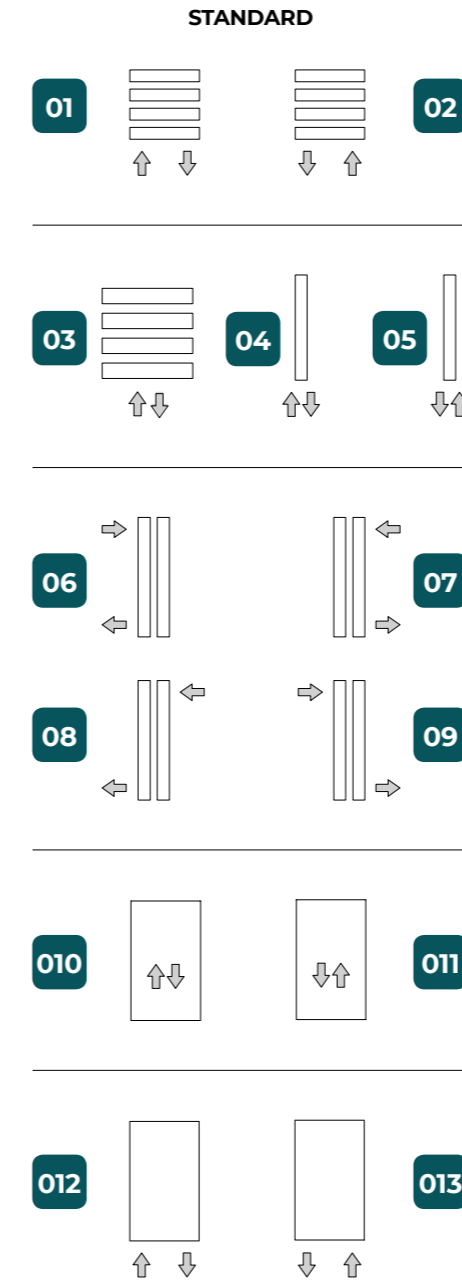

collezione collection	modello model	allacci standard standard connections	allacci sovrapprezzo extra charge connections
BATH	Cube-Al Bath	01 / 02	A / B / C / D
BATH	Cub-Al Slim	03 (*50 mm)	
BATH	Ov-Al Bath	01 / 02	A / B / C / D
BATH	Ov-Al Horizontal	01 / 02	A / B / C / D
BATH	Ov-Al Slim	01 / 02	A / B / C / D
BATH	Round-Al Bath	01 / 02	A / B / C / D
BATH	Rettangolo Bath	01 / 02	A / B / C / D
BATH	Othello Mono Slim	04 / 05 (*40 mm)	
BATH	Othello Twin Slim	06 / 07 / 08 / 09	E / F / G / H / I / J (1/3 *35 mm)
BATH	Easy	10 / 11	
BATH	Essenza	10 / 11	
BATH	Extrò S/E	12 / 13 (*50 mm)	K / L

LIVING	Othello Plate Slim	06 / 07 / 08 / 09	E / F / I / J
LIVING	Othello Plate Horizontal	01 / 02	A / B / C / D
LIVING	Othello Zenith	06 / 07 / 08 / 09	E / F / G / H / I / J
LIVING	Piano Plain	06 / 07 / 08 / 09	E / F / I / J
LIVING	Piano Move	06 / 07 / 08 / 09	E / F / I / J
LIVING	Piano Plain Horizontal	01 / 02	A / B / C / D
LIVING	Piano Move Horizontal	01 / 02	A / B / C / D
LIVING	Rettangolo Vertical	06 / 07 / 08 / 09	E / F / I / J
LIVING	Ov-Al Vertical	06 / 07 / 08 / 09	E / F / I / J
LIVING	Leggero	06 / 07 / 08 / 09	E / F / I / J
LIVING	Bambooo	06 / 07 / 08 / 09	E / F / I / J
LIVING	Linea	06 / 07 / 08 / 09	E / F / I / J
LIVING	Ondulato	06 / 07 / 08 / 09	E / F / I / J
LIVING	Fino	06 / 07 / 08 / 09	E / F / I / J
LIVING	Plisset	06 / 07 / 08 / 09	E / F / I / J

LUX	Smooth	10 / 11	
LUX	Flower Power	10 / 11	
LUX	Quadro	10 / 11	
LUX	Reflex	10 / 11	

COLLEZIONE BATH E LIVING . BATH AND LIVING COLLECTION