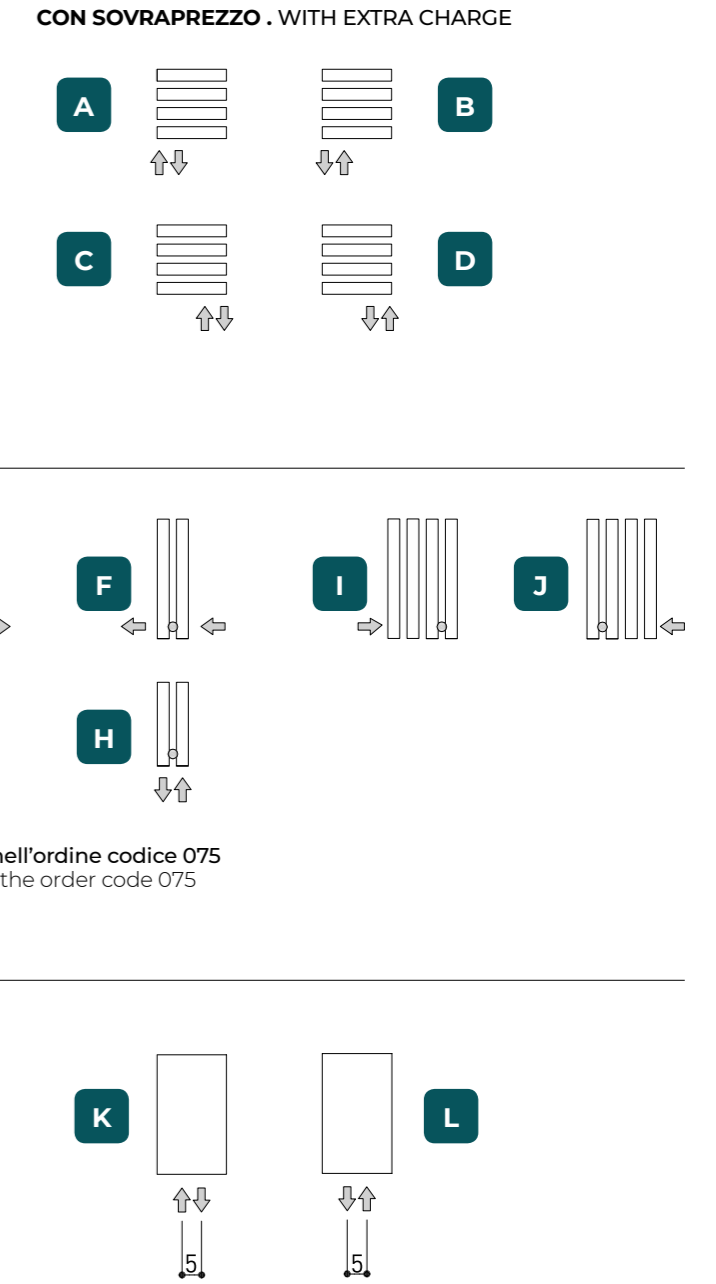

collezione collection	modello model	allacci standard standard connections	allacci sovrapprezzo extra charge connections
BATH	Cube-Al Bath	01 / 02	A / B / C / D
BATH	Cub-Al Slim	03 (*50 mm)	
BATH	Ov-Al Bath	01 / 02	A / B / C / D
BATH	Ov-Al Horizontal	01 / 02	A / B / C / D
BATH	Ov-Al Slim	01 / 02	A / B / C / D
BATH	Round-Al Bath	01 / 02	A / B / C / D
BATH	Rettangolo Bath	01 / 02	A / B / C / D
BATH	Othello Mono Slim	04 / 05 (*40 mm)	
BATH	Othello Twin Slim	06 / 07 / 08 / 09	E / F / G / H / I / J (1/3 *35 mm)
BATH	Easy	10 / 11	
BATH	Essenza	10 / 11	
BATH	Extrò S/E	12 / 13 (*50 mm)	K / L

LIVING	Othello Plate Slim	06 / 07 / 08 / 09	E / F / I / J
LIVING	Othello Plate Horizontal	01 / 02	A / B / C / D
LIVING	Othello Zenith	06 / 07 / 08 / 09	E / F / G / H / I / J
LIVING	Piano Plain	06 / 07 / 08 / 09	E / F / I / J
LIVING	Piano Move	06 / 07 / 08 / 09	E / F / I / J
LIVING	Piano Plain Horizontal	01 / 02	A / B / C / D
LIVING	Piano Move Horizontal	01 / 02	A / B / C / D
LIVING	Rettangolo Vertical	06 / 07 / 08 / 09	E / F / I / J
LIVING	Ov-Al Vertical	06 / 07 / 08 / 09	E / F / I / J
LIVING	Leggero	06 / 07 / 08 / 09	E / F / I / J
LIVING	Bambooo	06 / 07 / 08 / 09	E / F / I / J
LIVING	Linea	06 / 07 / 08 / 09	E / F / I / J
LIVING	Ondulato	06 / 07 / 08 / 09	E / F / I / J
LIVING	Fino	06 / 07 / 08 / 09	E / F / I / J
LIVING	Plisset	06 / 07 / 08 / 09	E / F / I / J

LUX	Smooth	10 / 11	
LUX	Flower Power	10 / 11	
LUX	Quadro	10 / 11	
LUX	Reflex	10 / 11	

COLLEZIONE BATH E LIVING . BATH AND LIVING COLLECTION