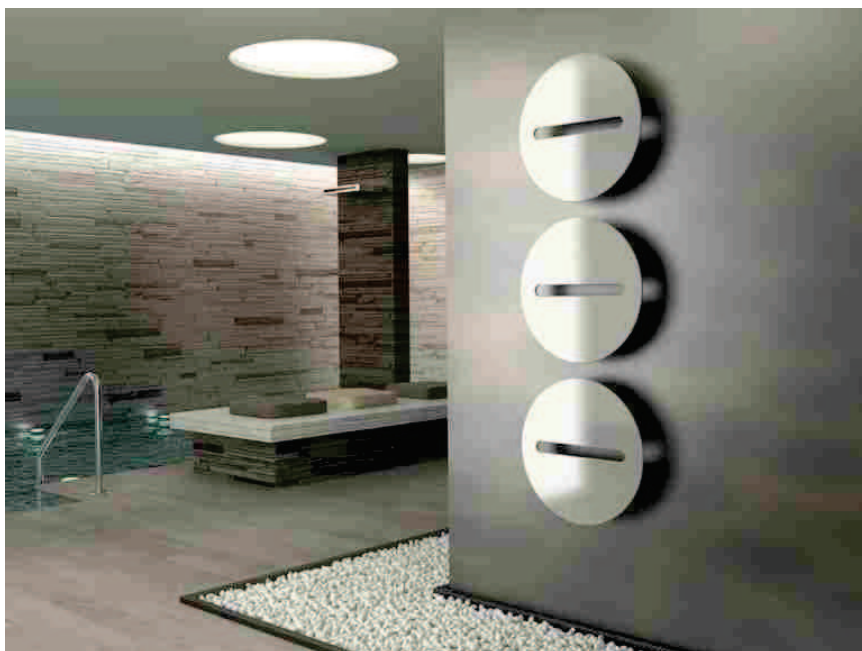

interferire con l'atmosfera.

ELEGANZA E STILE CON I TERMOARREDO DI DESIGN

La vera rivoluzione dei termoarredo sta proprio nell'ampia gamma di versioni, fra le quali, ognuno può scegliere quella che risponde meglio ai propri gusti. **Cordivari**, ad esempio, propone modelli accattivanti e minimal, come lo scaldasalviette della linea Sfere, composto da elementi circolari con feritoia centrale per accogliere l'asciugamano.