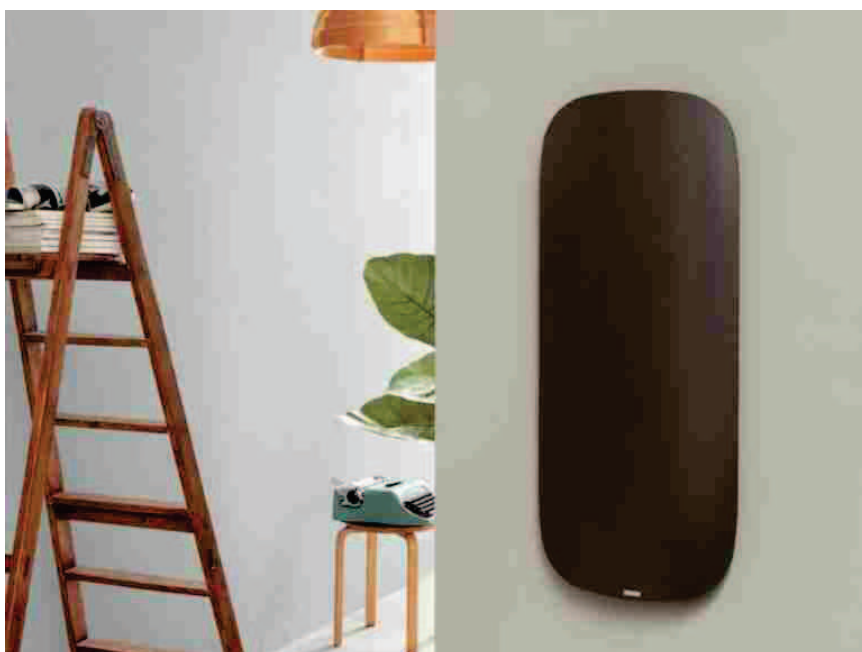

TERMOARREDI IN ALLUMINIO

Il vantaggio dei **termoarredo in alluminio** consiste nel fatto che questo materiale, consente un veloce riscaldamento, maggiore anche dell'acciaio. **Ridea**, ad esempio, propone modelli a parete dagli angoli arrotondati che