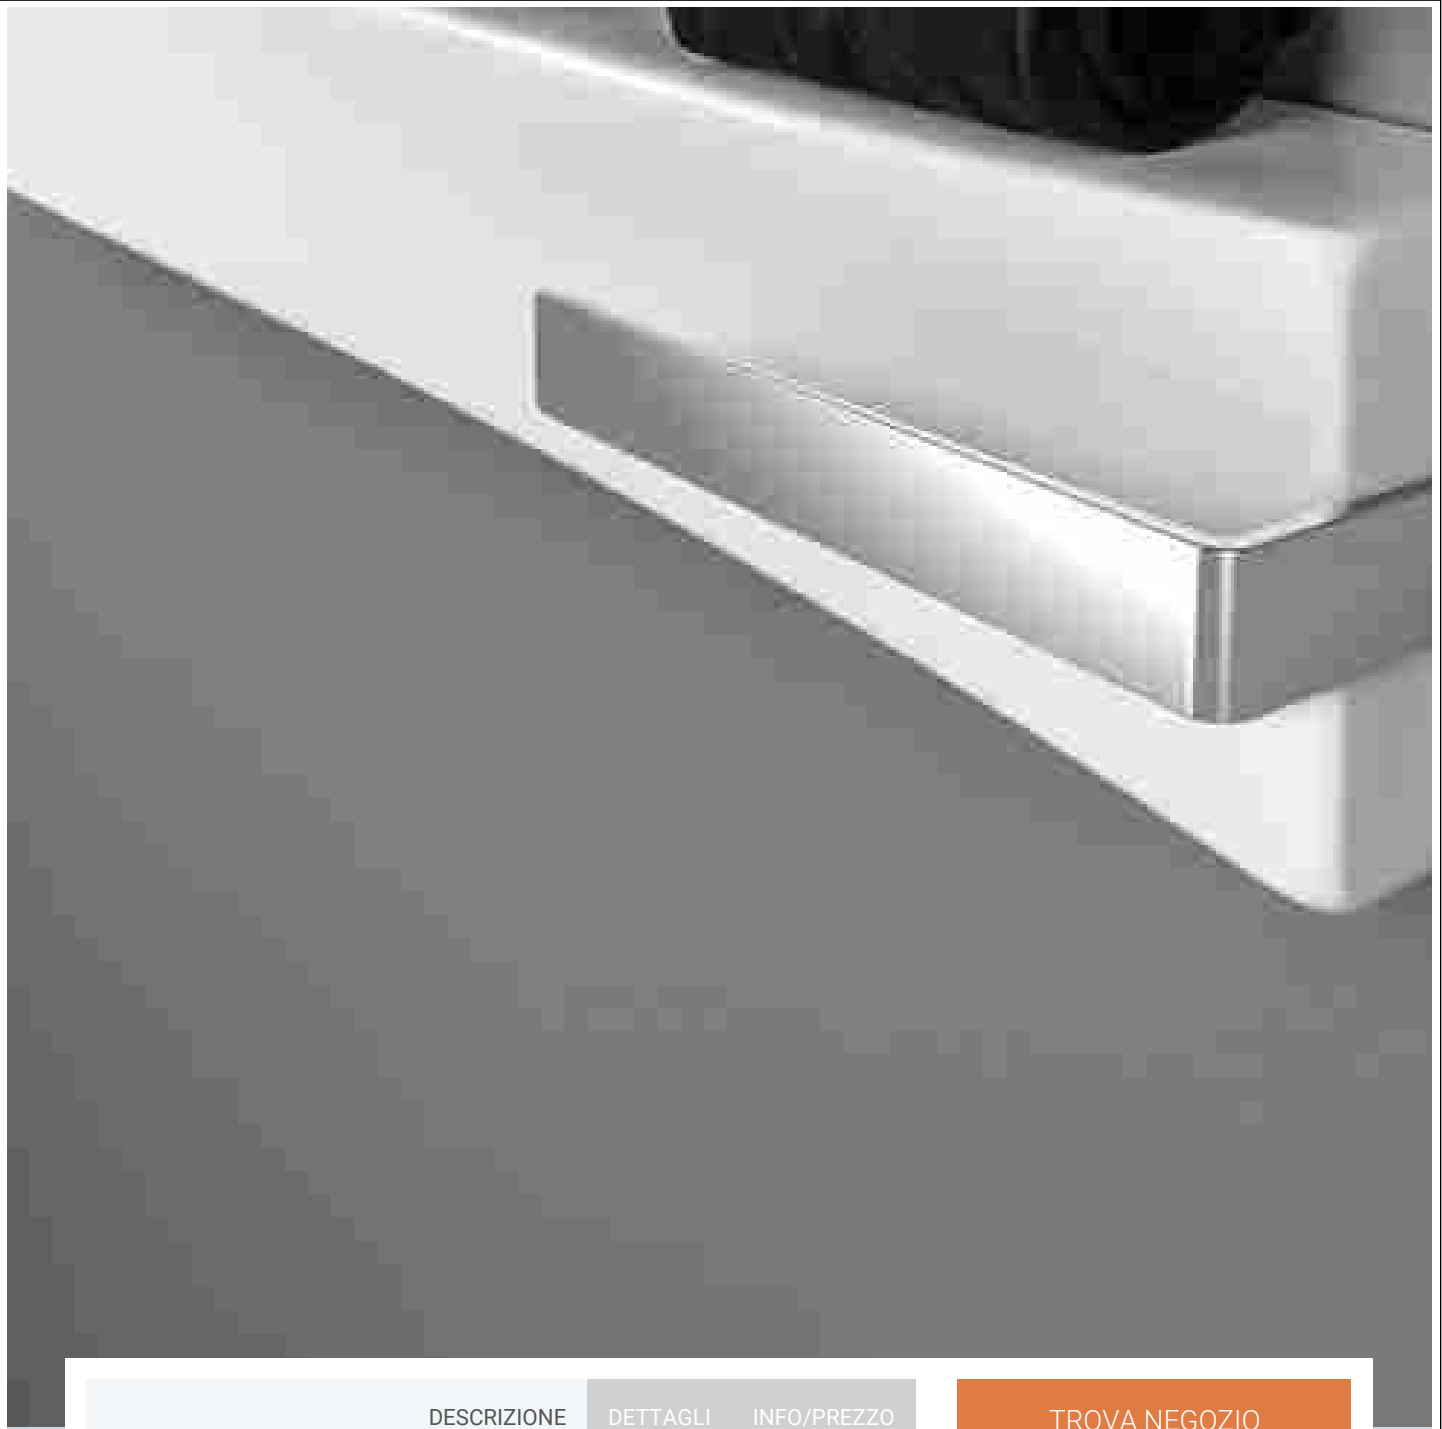

DESCRIZIONE

DETTAGLI

INFO/PREZZO

Surf è il **primo radiatore in ceramica** realizzato da Artceram in collaborazione con [Ridea](#). Il modello è composto da una struttura in ceramica con **superficie frontale morbida e fluida** ed è posizionabile in verticale o in orizzontale trasformandosi, nell'ultimo caso, in una piccola mensola. Accompagnano il radiatore un gancio ed una barra metallica per appendere accappatoio e asciugamani.

TAG : [design](#) /

TROVA NEGOZIO

Bari

Bologna

Caltanissetta

Cuneo

Firenze