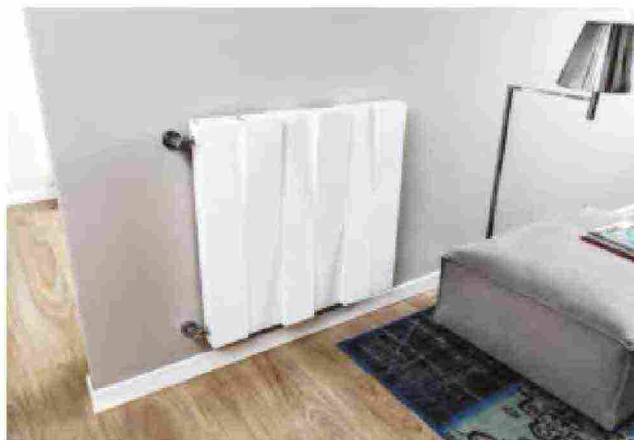

*models, which, misaligning the elements, can be configured according to your needs - represents one of the most prestigious models of recent years. Customization and attention to customers' needs have always been the strong points of the **Ridea** brand. Each product is available for both the living room and the bathroom, thanks to a wide range of RAL colors and special textured finishes.*

Geometric and essential, the electric towel warmer Towel Bar (Classic Collection line) is made of aluminum and defines the bathroom with an elegant and rigorous sign. Available in different lengths, it adapts to any type of wall and atmosphere thanks to a wide range of colors and finishes.

In the new 2017 version, the Towel Bar has been improved in terms of proportions and electronics, in order to become the perfect accessory for the bathroom; its height increases the heat generation while the touch management system simplifies its usability. By touching the touch command on its side, you can control the switching on/off and check the timed operation. The various stages are communicated to the user by means of a sound signal and, in addition, a LED indication changes color depending on the operation status. This visual interface has been appropriately put on the side of the Towel Bar, as to avoid the aesthetic alteration of the product.

The Piano collection (designed by Meneghello&Paoletti) - including the Piano Plain, Piano Move and Piano Shift