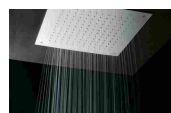

Reflex si caratterizza per un **design minimale** in cui la cornice radiante è ottenuta da una piastra laminata profonda 65 mm, che si può impreziosire con il fascino materico della **finitura in foglia oro o d'argento**, applicate a mano.

ACCESSORI DOCCIA

Doga, il piatto doccia in legno di Planit

ISH 2015 : le novità di Ideal Standard

Elax, il piatto doccia modellabile

BOX DOCCIA TAB

Showers: soffioni doccia di Treemme Rubinetterie

BOX DOCCIA

BluBleu - lo spazio doccia ONEWEEK vince l'ADA 2018

17 November 2018

Glass 1989 - Nuovo Piatto Doccia Rocker

16 November 2018

ISH 2017: la serie Jolly di Provox

30 January 2017

Campo, piatto doccia di design