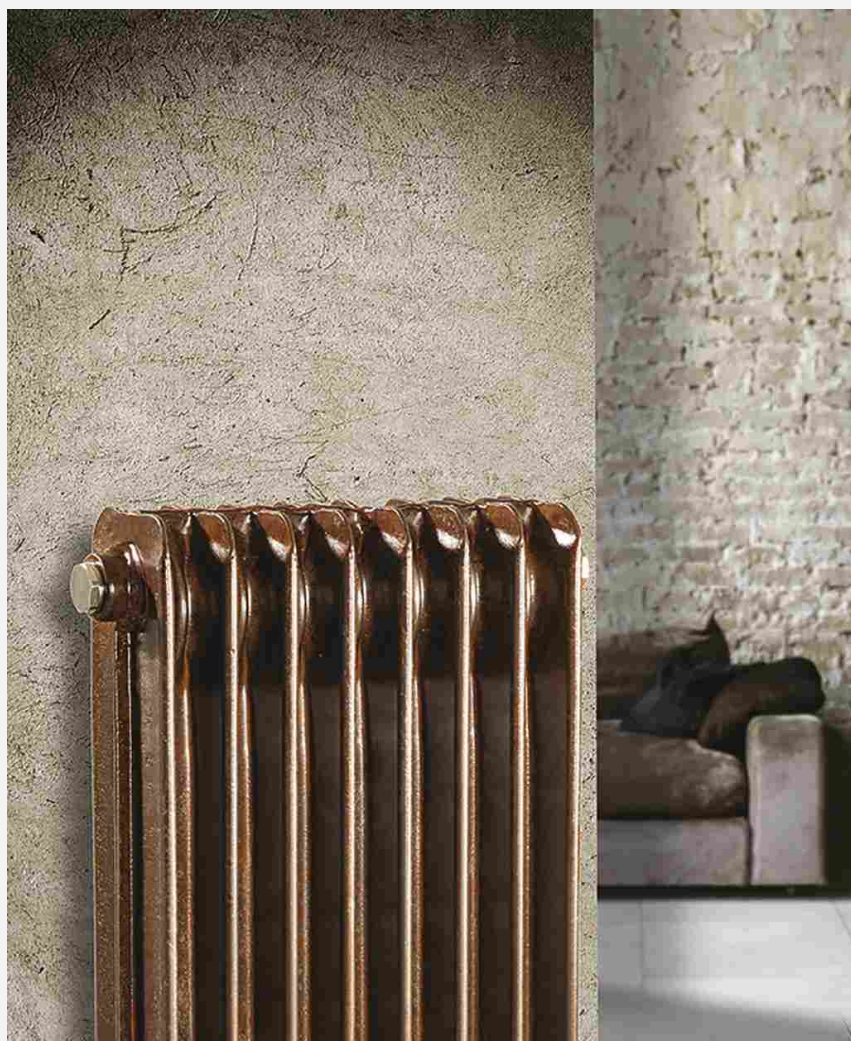

Colors di Tonon