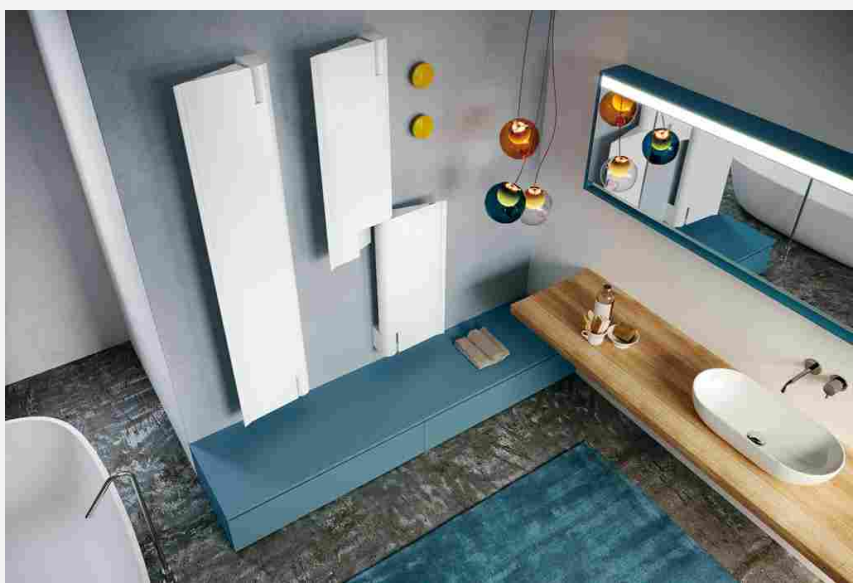

91.1k Followers

Twitter

5.6k Followers

Pinterest

135 Followers

Ecologia della forma, così i nuovi modelli di termoarredo design interpretano il connubio tra estetica e performance.

Le nuove proposte per il 2019 sul termoarredo riguardano non solo il design ma anche il tipo di energia da impiegare. Massimo comfort con radiatori che utilizzano acqua a bassa temperatura. Circa l'estetica, il termoarredo, libero dal tradizionale posizionamento a parete, sperimenta nuovi esiti progettuali. Ecco tutte le novità.

### Termoarredo Design: strumenti del caldo intelligente e dell'interior design

Area Riservata

Il radiatore Frame di Cordivari

Il **radiatore Frame di Cordivari** si dota del sistema soffiante Blower, inglobando le funzioni di un termoventilatore. Nel rispetto della direttiva Ecodesign 2009/125/CE e del Regolamento UE 2015/1188 relativamente agli apparecchi di riscaldamento d'ambiente, si caratterizza per grande efficienza e attenzione al risparmio energetico.

Square Bench di Tubes

Libero da vincoli di installazione e facilmente trasportabile, **Square Bench di Tubes**, design Ludovica+Roberto Palomba, è il **calorifero elettrico che diventa un piano d'appoggio** o una seduta per un momento di relax. La scocca esterna è completamente in acciaio al carbonio mentre l'anima riscaldante elettrica è in alluminio; può essere accessorato con termostato ambiente, per la regolazione della temperatura, o di un cronotermostato/programmatore settimanale con quattro programmi preimpostati e personalizzabili. In cinque colori, con dimensioni 120/170x35x40 H cm.