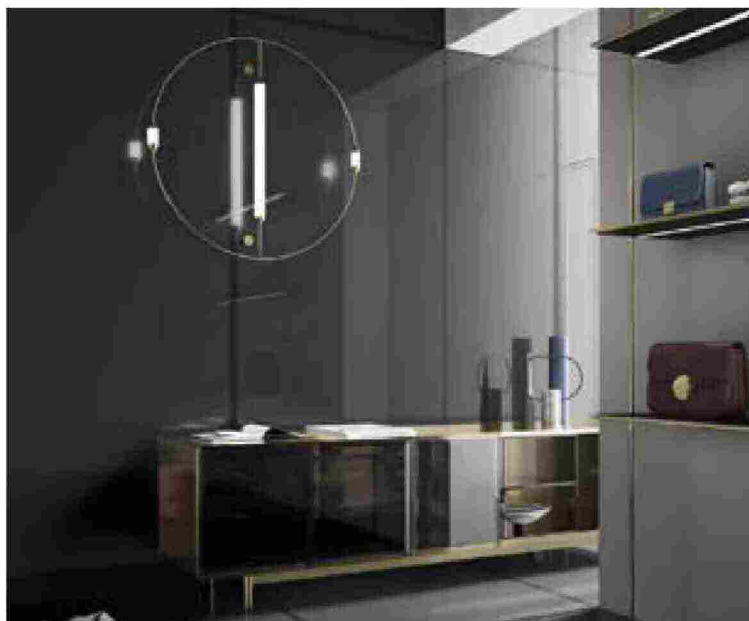

**KOS BY ZUCCHETTI** La vasca da bagno da centro stanza Aloe di Kos by Zucchetti ha una forma morbida e arrotondata e una superficie setosa effetto matt tipica del Solid Surface.

**ISOPLAM** Soli 3 mm di spessore per trasformare qualsiasi ambiente: il cemento resina a superficie continua Microoverlay di Isoplam riveste pavimenti, pareti ed elementi di arredo.

**FIMA CARLO FRATTINI** Linee essenziali per il miscelatore lavabo con finitura nero opaco FIT di Fima Carlo Frattini.

PRODOTTI

**CERAMICA FLAMINIA**

**CERAMICHE REFIN**

**GRHOE**

**NOVELLINI**

**CERAMICA FLAMINIA** Estetica classica per Madre di Ceramica Flaminia, la linea disegnata da Angeletti-Ruzza, che reinterpreta con moderna eleganza il linguaggio dell'architettura anni '30.