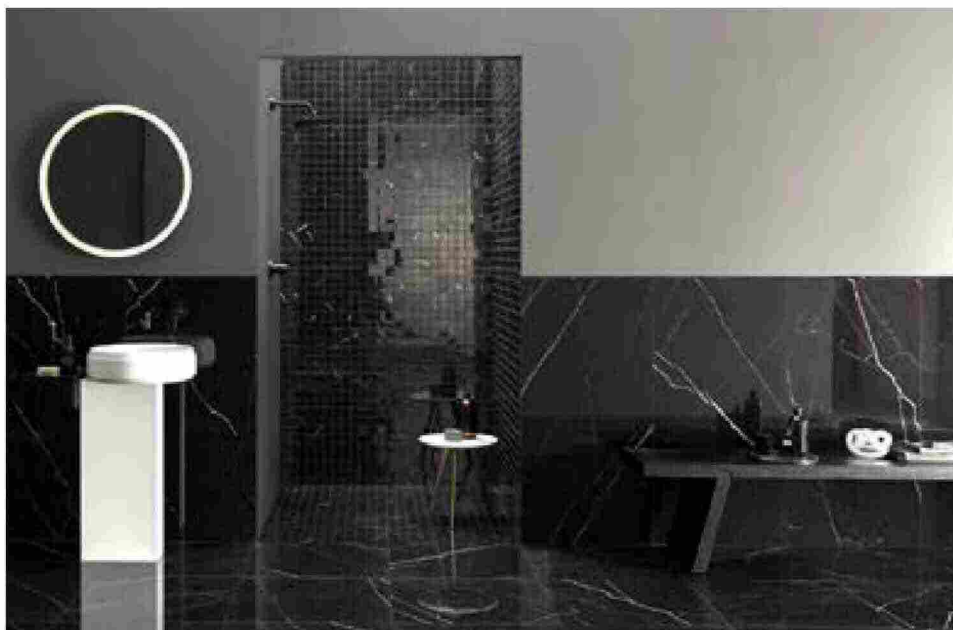

PRODOTTI

LEA CERAMICHE