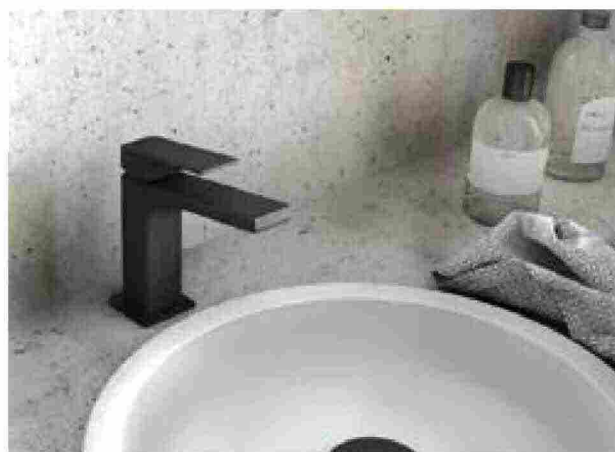

PRODOTTI

**RIDEA**

**KOS BY ZUCCHETTI**

**ISOPLAM**

**FIMA CARLO FRATTINI**

**RIDEA** L'effetto increspato laterale caratterizza Plisset, il nuovo modello in alluminio di Ridea by Altech, qui proposto nella versione alta da 5 elementi con finitura Nero Sablè.

**KOS BY ZUCCHETTI** La vasca da bagno da centro stanza Aloe di Kos by Zucchetti ha una forma morbida e arrotondata e una superficie setosa effetto matt tipica del Solid Surface.

**ISOPLAM** Soli 3 mm di spessore per trasformare qualsiasi ambiente: il cemento resina a superficie continua Microoverlay di Isoplam riveste pavimenti, pareti ed elementi di arredo.

**FIMA CARLO FRATTINI** Linee essenziali per il miscelatore lavabo con finitura nero opaco FIT di Fima Carlo Frattini.

PRODOTTI

**CERAMICA FLAMINIA**

**CERAMICHE REFIN**

**GRHOE**

**NOVELLINI**

**CERAMICA FLAMINIA** Estetica classica per Madre di Ceramica Flaminia, la linea disegnata da Angeletti-Ruzza, che reinterpreta con moderna eleganza il linguaggio dell'architettura anni '30.