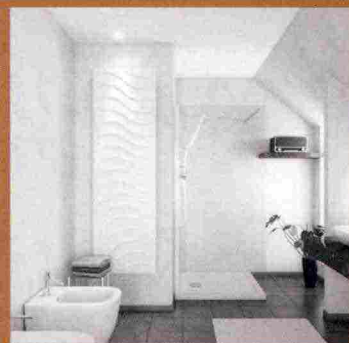

Approccio eco

Studiata per accostarsi a impianti a energia rinnovabile, tradizionale oppure elettrico, la linea di radiatori Heart è realizzata con un materiale ottenuto dal marmo delle Alpi, in grado di produrre e rilasciare calore attraverso 3 modalità: a resistenza (elettrico), a serpentina in rame (idronico) o combinato (ibrido). Personalizzabile nelle tinte, nella stampa e nelle texture. In foto, il modello Relax, L55xH180 cm, elettrico. **Heart**, heart-radiators.com