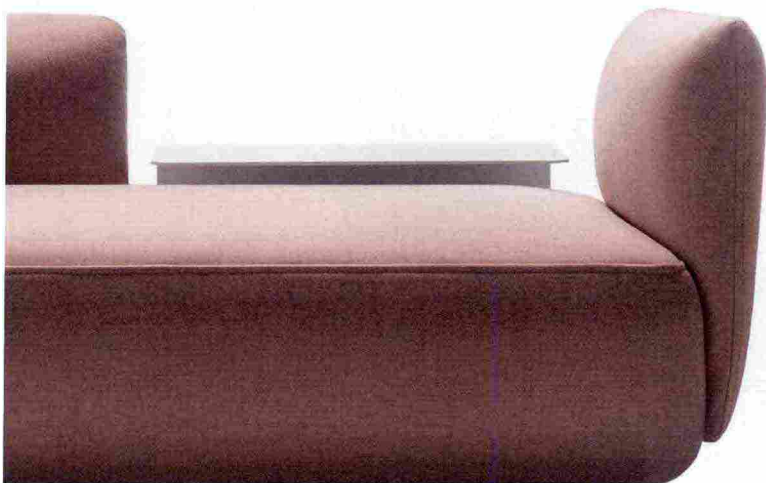

1. Leaf, tavolini in acciaio traforato. Leaf high, L40xP55xH51 cm.

Bonaldo, www.bonaldo.it

2. Radiatore Bitlight, colorato goffrato. Il verticale, ad acqua, L45xP7xH120 cm, da

€1.415. Antoniolupi, www.antoniolupi.it

3. Pouf Fuji bicolor - Ø100xH37 cm (**€1.085**), abbinato a divano Cosy, nella composizione Paolina, L235xP100xH40 cm, da

€4.065. Mdf Italia, www.mdfitalia.com

4. El Paso, sedia in laccato opaco, L119,5xP44xH127 cm. Da

€3.900+iva. Cappellini, www.cappellini.com

5. Eve, radiatore elettrico ad aria + funzione luminosa. Ø40xH35 cm. In oro opaco, **€1.080+iva. Tubes**, www.tubesradiatori.com

6. Sospensione Liaison componibile. Con 2 moduli, Ø80xH90 cm, matt gold e black, **€972+iva. Axolight**, www.axolight.it

7. Radiatore River a tubi verticali (da 3 a 7), decorato con elementi curvi. Versione singola elect, L30,3xH192,5 cm, da

€1.470. Caleido, www.caleido.it

8. Radiatore Orimono, rivestito in tessuto Kvadrat Remix2. Ø140 cm. Da

€2.950. Irsap, www.irsap.it

3