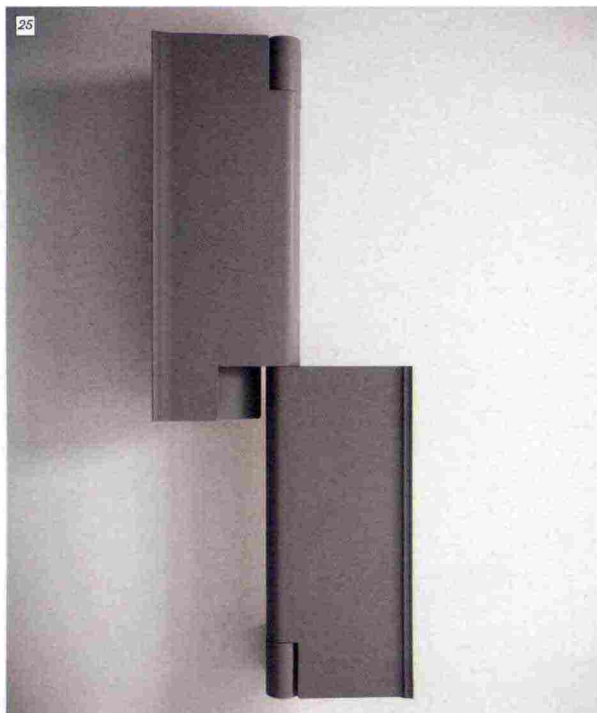

dossier *Tutte le forme del calore*

26

25

Sembra
un accessorio
invece
è un elemento
riscaldante

Adatto per
**sistemi
a bassa
temperatura**
grazie ai
limitati
consumi

H 106