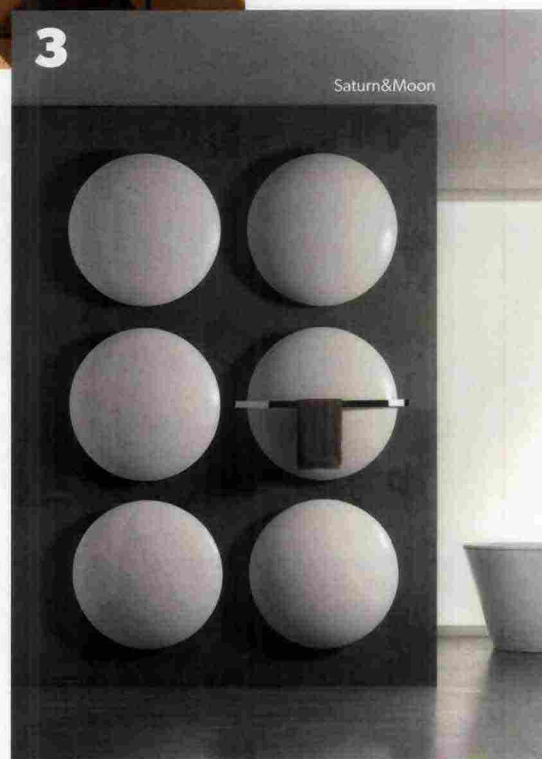

IN SHOWROOM

termoarredi e stufe

di chi desidera coordinare gli scaldasalviette con gli altri accessori del bagno come rubinetteria o profili doccia. Alla finitura cromata bianca, si aggiungono l'elegante finitura extrafine champagne, la finitura oro rosa, l'anodica ottone che ricorda l'oro spazzolato dal sapore vintage, e il più moderno metal extrafine grigio canna da fucile. **7.** L'ampia gamma di stufe salvaspazio Mcz sono progettate per adattarsi ad ogni ambiente e sono in grado di offrire prestazioni d'eccellenza per riscaldare più zone della casa, anche non comunicanti. Tra le soluzioni Alyssa, la stufa ad aria ideale per i piccoli spazi, Cute, stufa a pellet con struttura stagna di soli 80,5 centimetri di altezza, e Doc, particolarmente adatta a corridoi o spazi ristretti. **8.** Premium Plus Line è la linea di stufe a pellet Piazzetta caratterizzata da nuovi sistemi e tecnologie per poter migliorare la qualità del riscaldamento indoor. Grazie all'innovativo braciere, progettato con un convogliatore interno che consente di recuperare cenere e incombusti, è possibile ridurre i residui di cenere fino al 50%, allungando gli intervalli di tempo tra una pulizia e l'altra. **9.** Scaldaquore è il marchio di pannelli radianti per riscaldare gli ambienti con la tecnologia infrarossi. Flessibili e dotati di termostato intelligente, possono essere personalizzati per arredare al meglio la casa o l'ufficio. **10.** Disegnato da Beatrice De Sanctis per Cordivari, il termoarredo Window è caratterizzato da una cornice a scomparsa, che si può aprire ed essere utilizzata come porta asciugamano. Realizzato in acciaio colorato, Window offre un'ampia possibilità di customizzazione e adattabilità agli ambienti bagno. Il prodotto ha vinto l'IF Design Award 2020, nella categoria Bath.